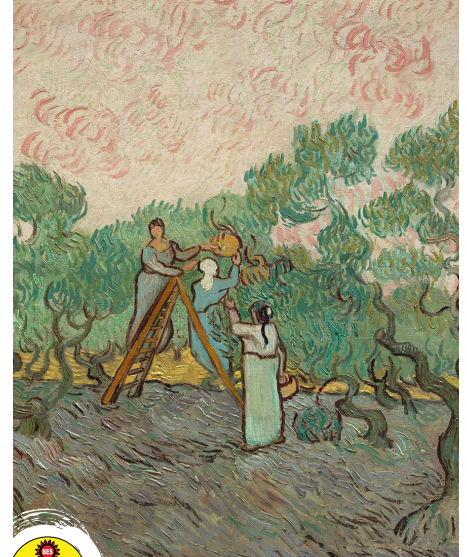

kasım 2024

pzt mon	sal tue	çar wed	per thu	cum fri	cmt sat	paz sun
				1	2	3
4	5	6	7	8	9	
11	12	13	14	15	16	17
18	19	20	21	22	23	24
	26	27	28	29	30	

- 10 Kasım Atatürk'ün Ölüm Yıldönümü
- 25 Kasım Kadına Yönelik Şiddete Karşı Uluslararası Mücadele ve Dayanışma Günü

Vincent van Gogh / Zeytin Toplayan Kadınlar

BES BÜRO EMEKÇİLERİ
SENDİKASI