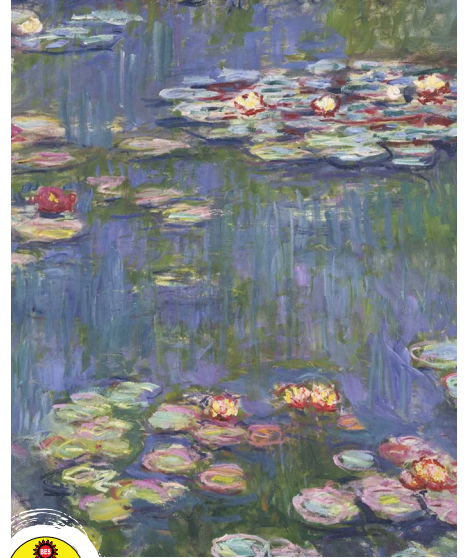

ekim 2024

pzt mon	sal tue	çar wed	per thu	cum fri	cmt sat	paz sun
	1	2	3	4	5	6
7	8	9		11	12	13
14	15	16	17	18	19	20
21	22	23	24	25	26	27
28		30	31			

• 10 Ekim 2015 Ankara Gar Katliamı • 29 Ekim Cumhuriyet Bayramı

Claude Monet / Nilüferler II

BES BÜRO EMEKÇİLERİ
SENDİKASI